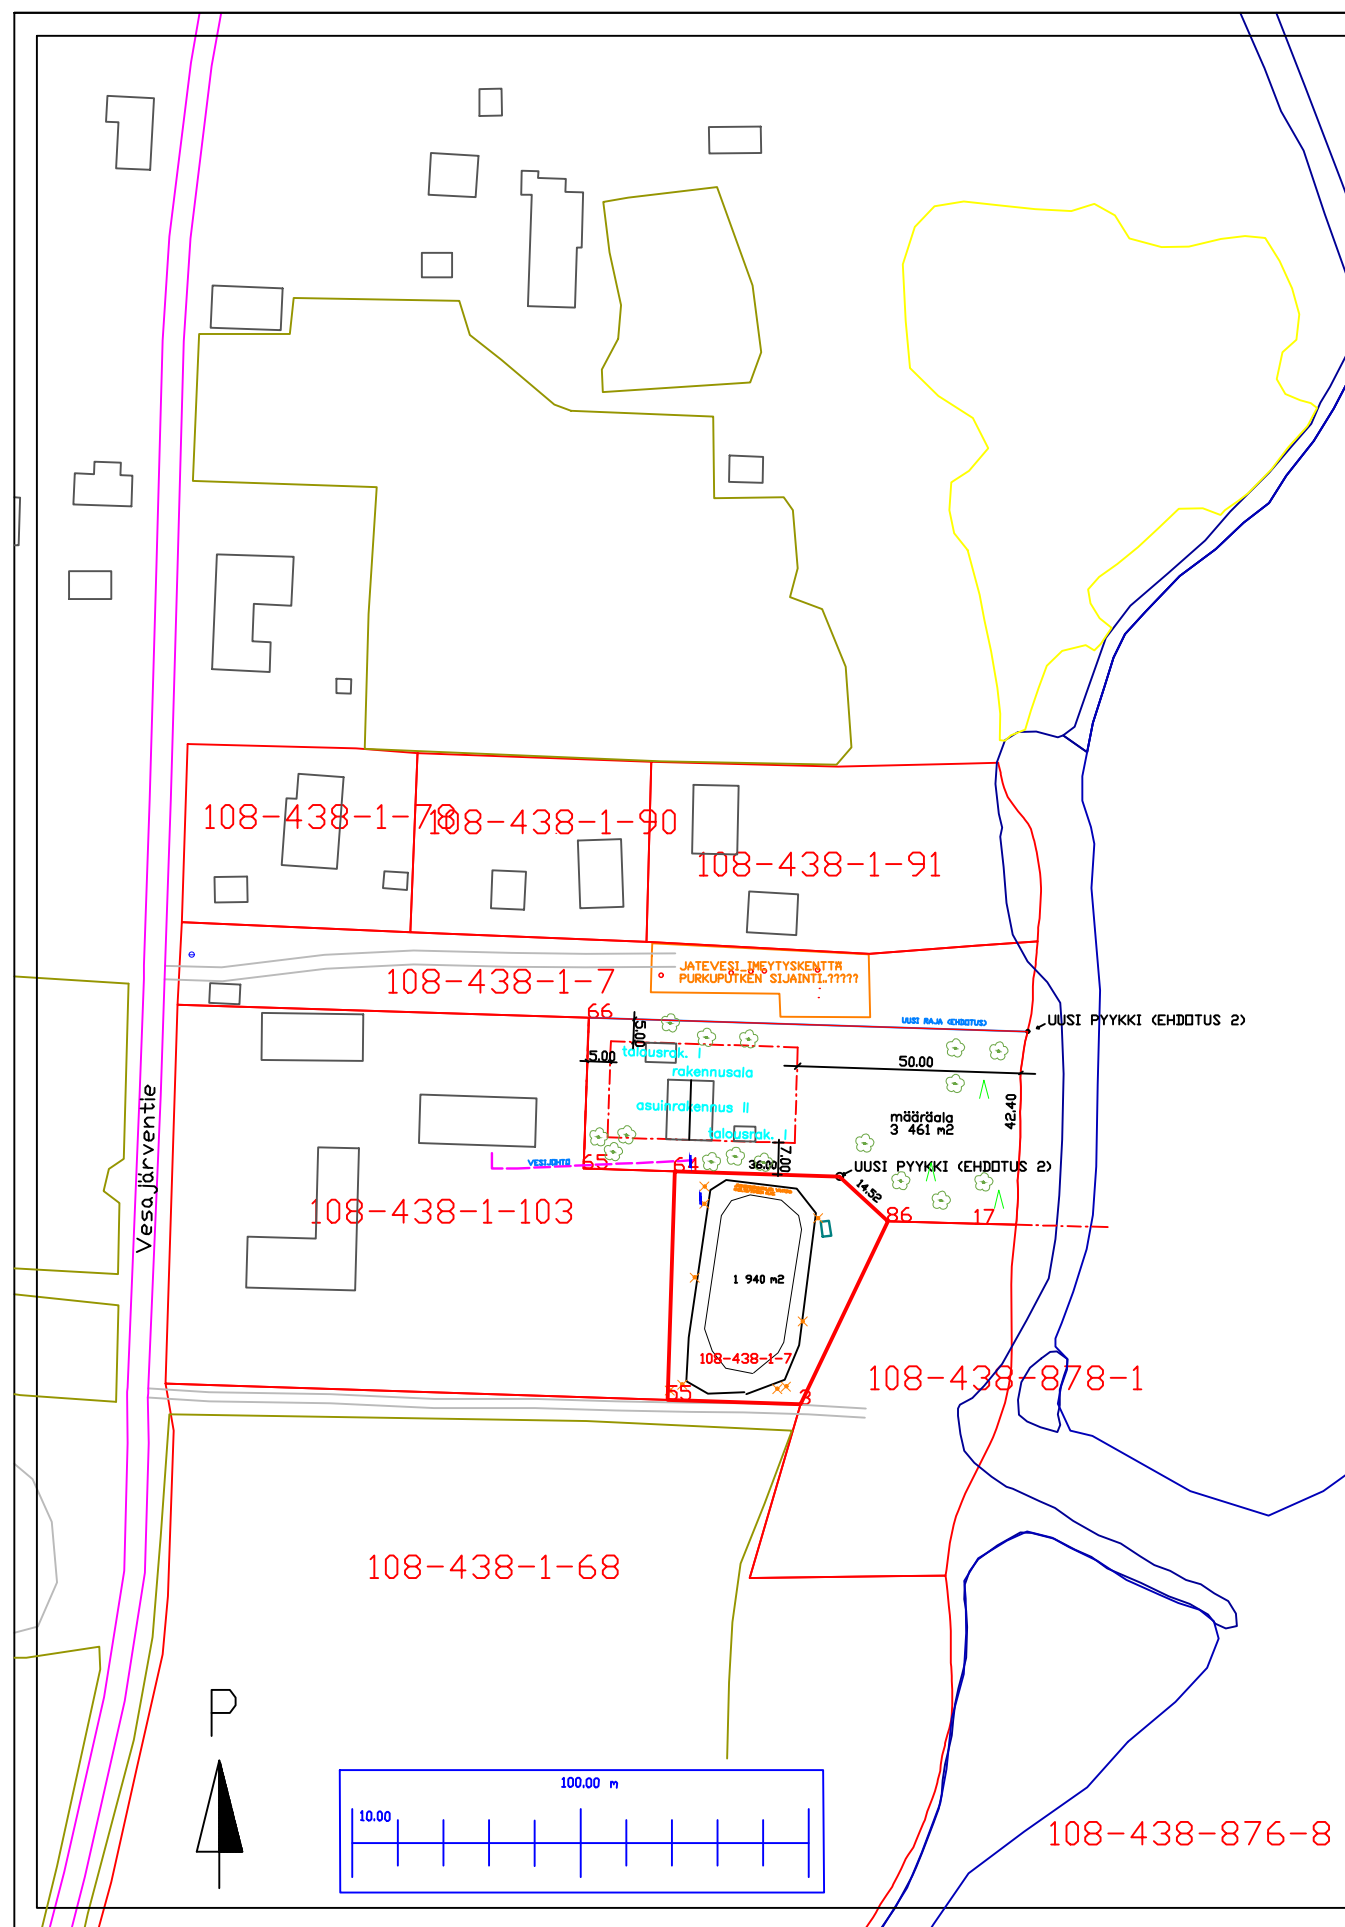

JÄÄKIEKKO KAUKALO OSITTAIN KAATUNUT  
KENTTÄ ON OLLUT HOITAMATON  
JO USEITA VUOSIA

108-438-1-7  
KIINTEISTÖN MÄÄRÄ\_ALA

1 940 m<sup>2</sup>

UUDEN PYYKIN KOORDINAATIT: 6838036.178 23493629.129  
PÄÄSUUNNITTELIJAN KUITTAUS:

K.osa/Kylä Vesajärvi	Kortteli/Tila Kajastus	Tontti/Rn:o 108-438-1-7	Viranomaisten merkintöjä varten	
Rakennustoimenpide <b>Määräala myynti</b>			Piirustuslaji <b>PÄÄPIIRUSTUS</b>	
Rakennuskohteen nimi ja osoite Määräala jääkiekkokaukalo VESAJÄRVENTIE 1883 39290 VESAJÄRVI			Piirustuksen sisältö <b>ASEMAPIIRROS</b>	Mittakaava 1:1000